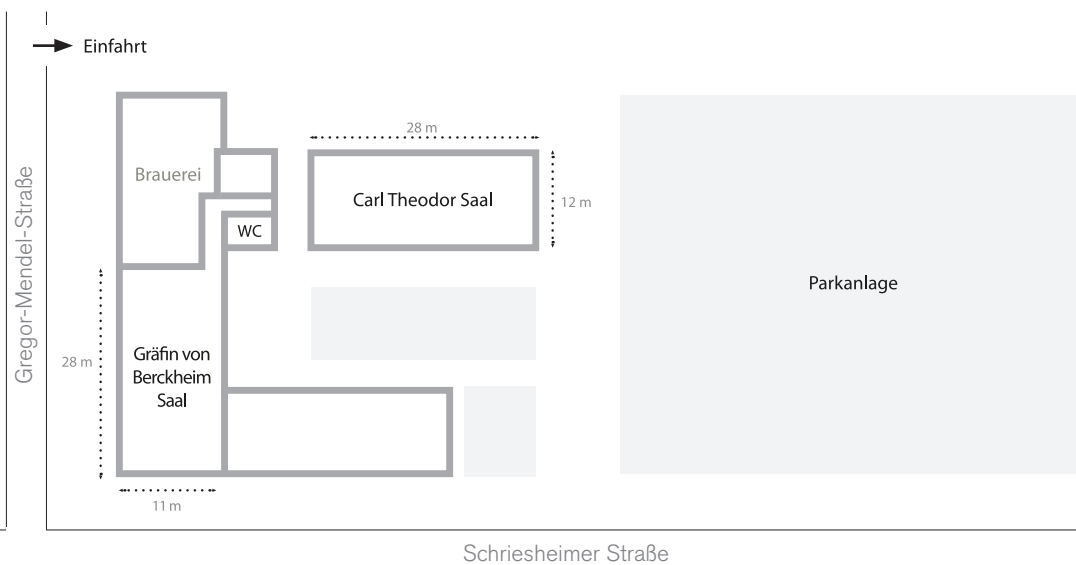

# GUTSHOF LADENBURG

EVENTLOCATION

## » LAGEPLAN «

◀ Mannheim: 20 Min.

Heidelberg: 15 Min. ▶

Frankfurt Flughafen: 40 Min. ▶